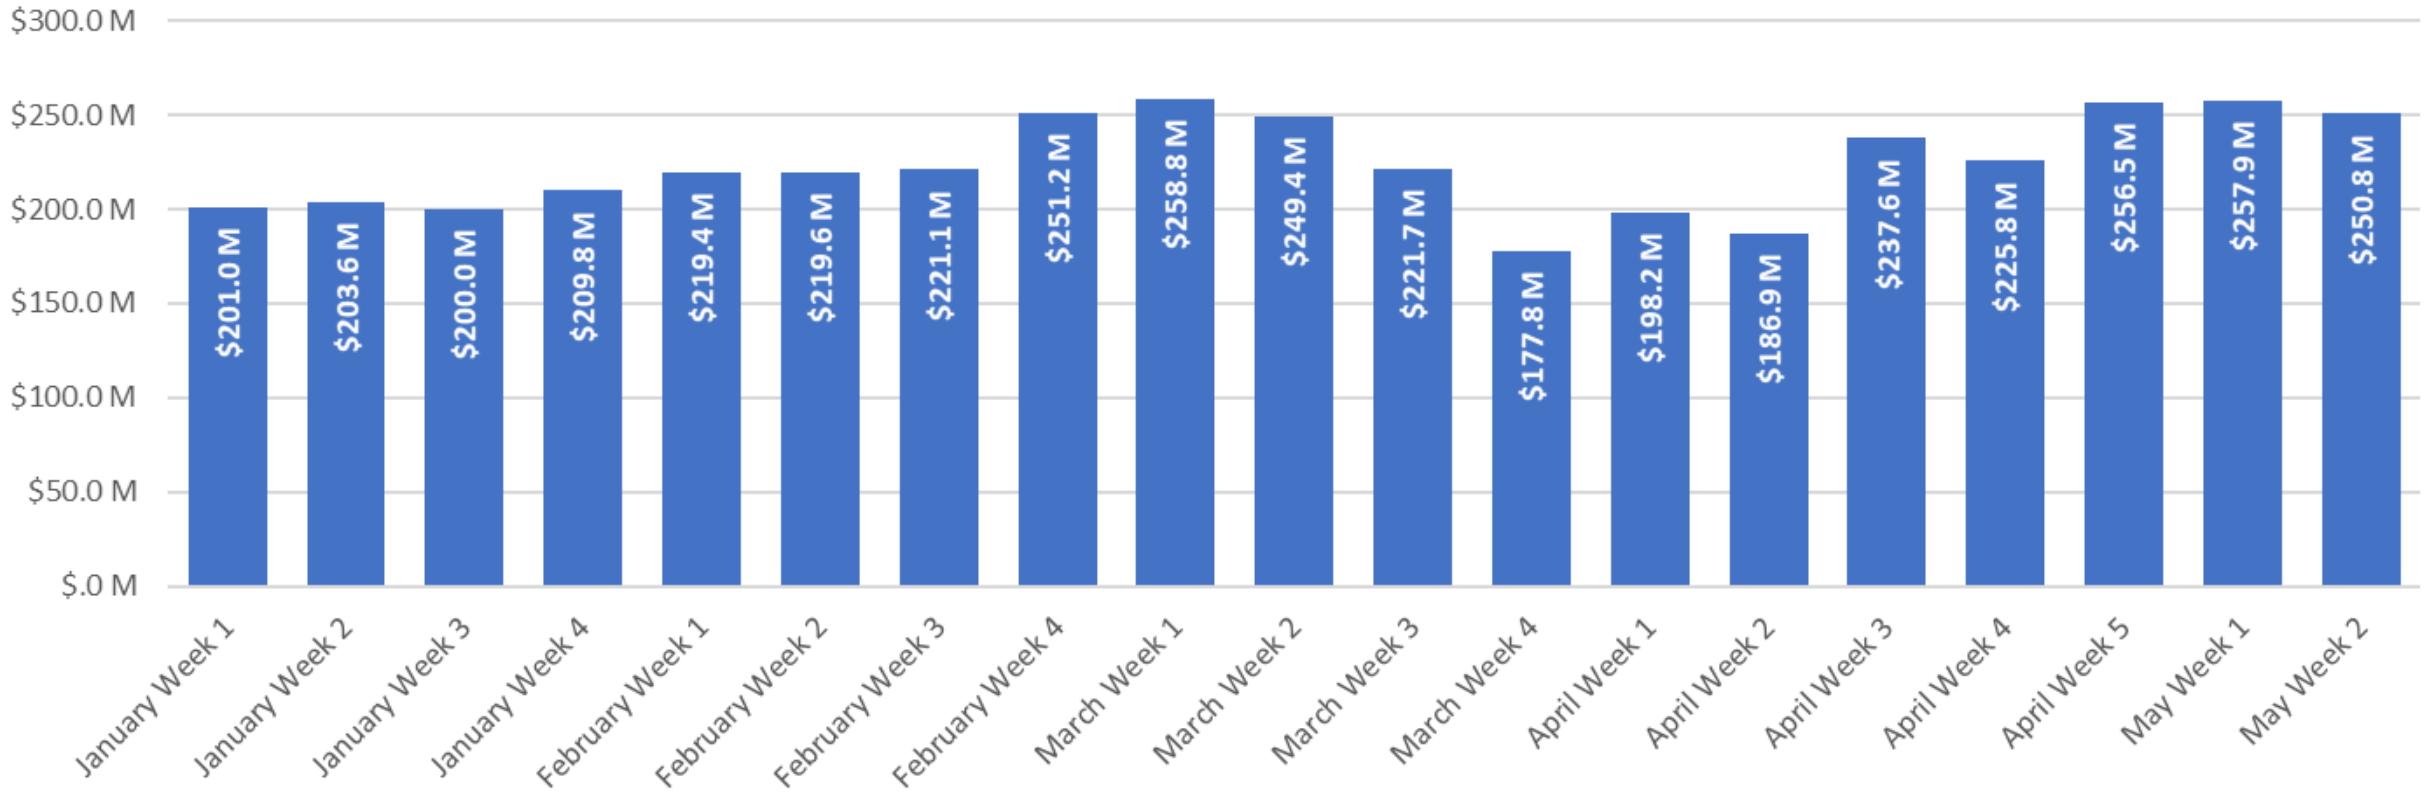

EFT Transactional Dollars Per Week

EFT Transactional Dollars Per Day